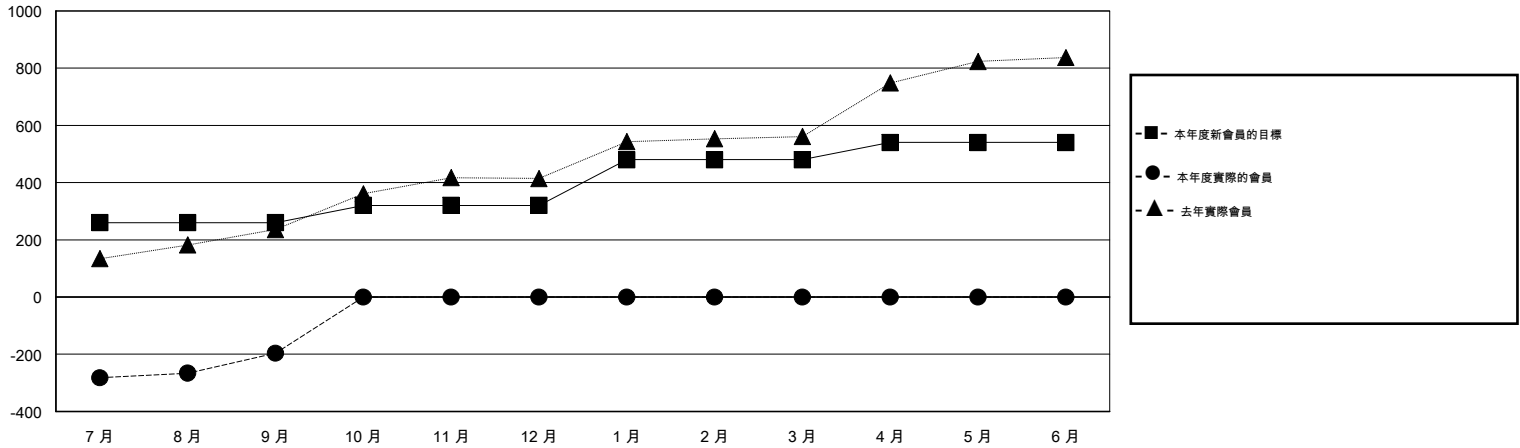

目標和實際會員累積

已取消的分會: 2	35 CLUBS OF 68 增添1位或以上的新會員	性別分佈
放棄的會員		男 1,094 (59.20%)
過世 2		女 754 (40.80%)
分會已取消 0	點擊這裡取得健康評估資料	家庭單位會員 178
其他 415		戶長 86
總計 417		非戶長 92