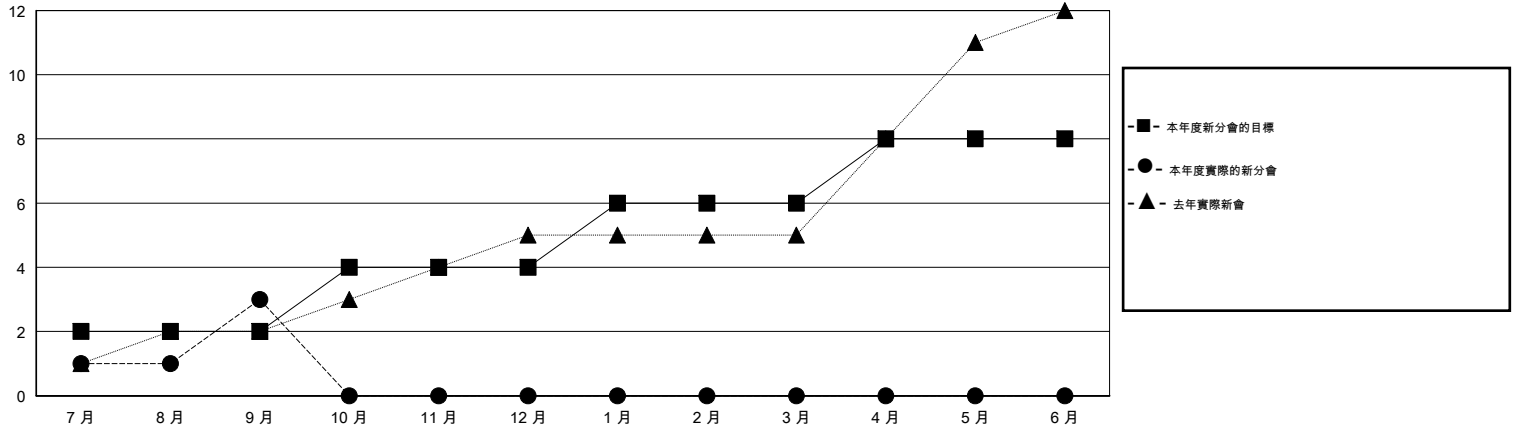

MONTHLY MEMBERSHIP PROGRESS REPORT

District 387

Results as of: 9/30/2015

GMT: ZE RAN SU

地點 CHINA

GMT憲章區 5

分會				
成果 2015-2016				
季	新分會目標	新會	會員流失的分會	淨增/減
7月/8月/9月	2	3	2	1
10月/11月/12月	2	0	0	0
1月/2月/3月	2	0	0	0
4月/5月/6月	2	0	0	0

位會員@每位須繳				
成果 2015-2016				
季	新會員目標	增加的授證/新會員	退會人數	淨增/減
7月/8月/9月	260	221	417	-196
10月/11月/12月	60	0	0	0
1月/2月/3月	160	0	0	0
4月/5月/6月	60	0	0	0

目標與實際新會累積